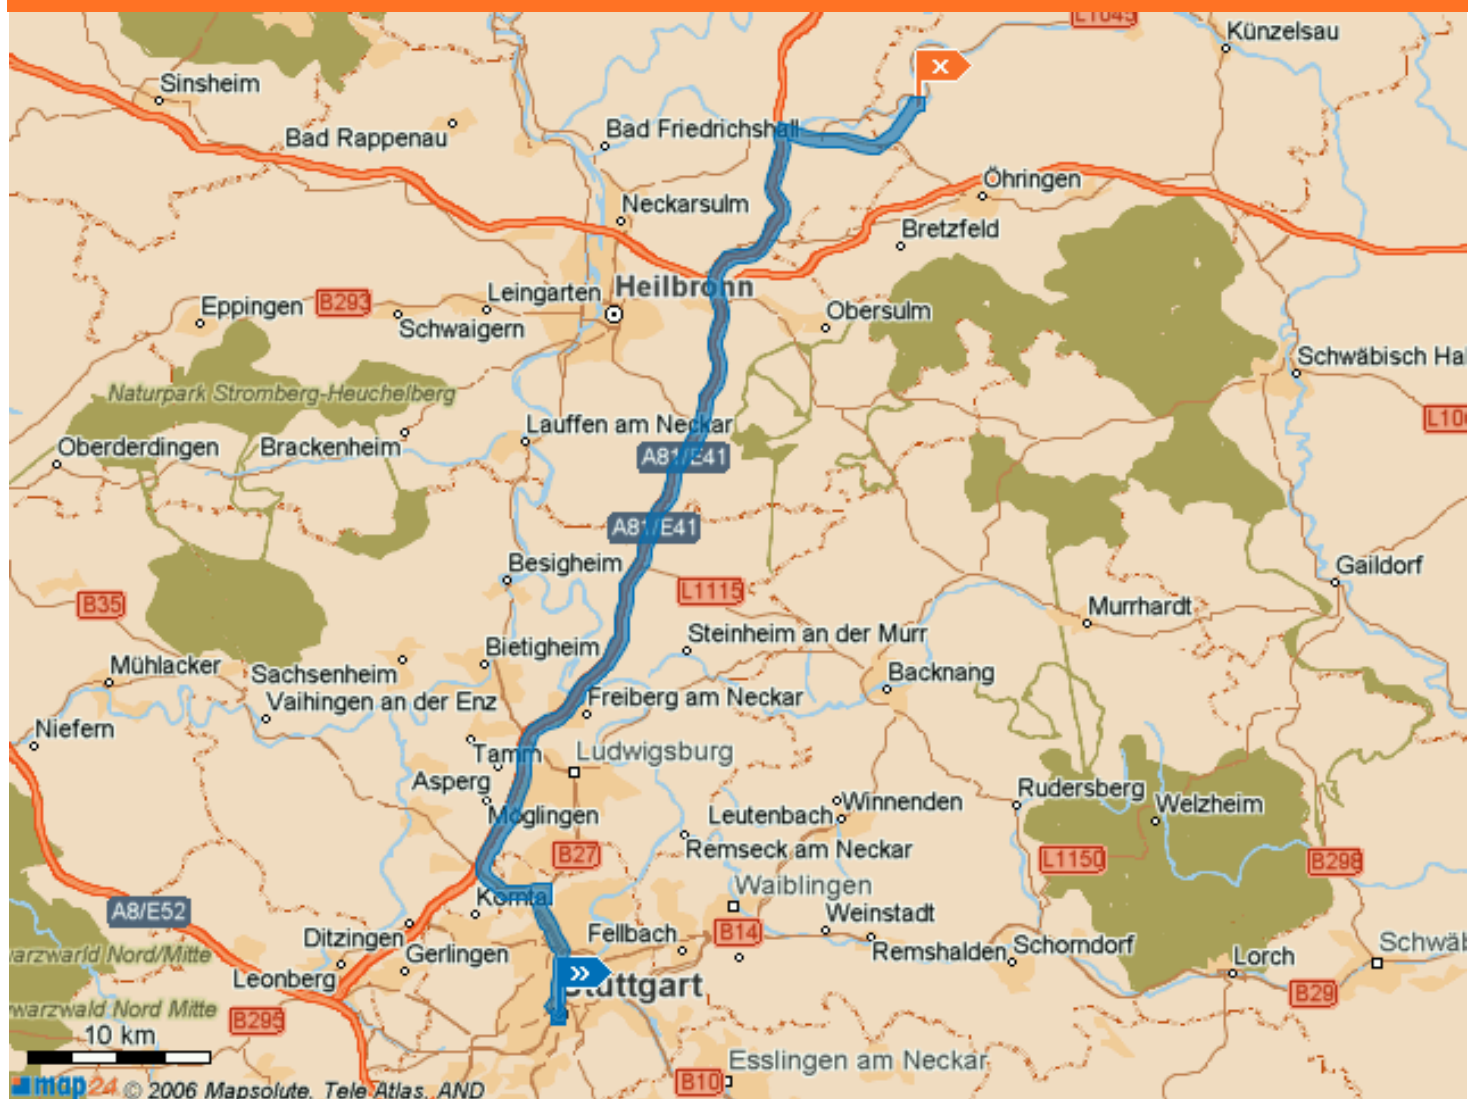

### Stationen

 70173 Stuttgart

 74613 Öhringen

### Strecke

72.35 km

### Fahrzeit

01:06 h

## Kartenausschnitt

Nr.	Beschreibung	Stadt	Strecke	Fahrzeit
01	Sie starten im Karlsplatz in Stuttgart und fahren 107 m in Richtung Dorotheenstraße.	Stuttgart	107 m	0 min
02	Verlassen Sie den Karlsplatz und biegen Sie links in die Dorotheenstraße ein. Folgen Sie dem Straßenverlauf für 181 m.	Stuttgart	288 m	1 min