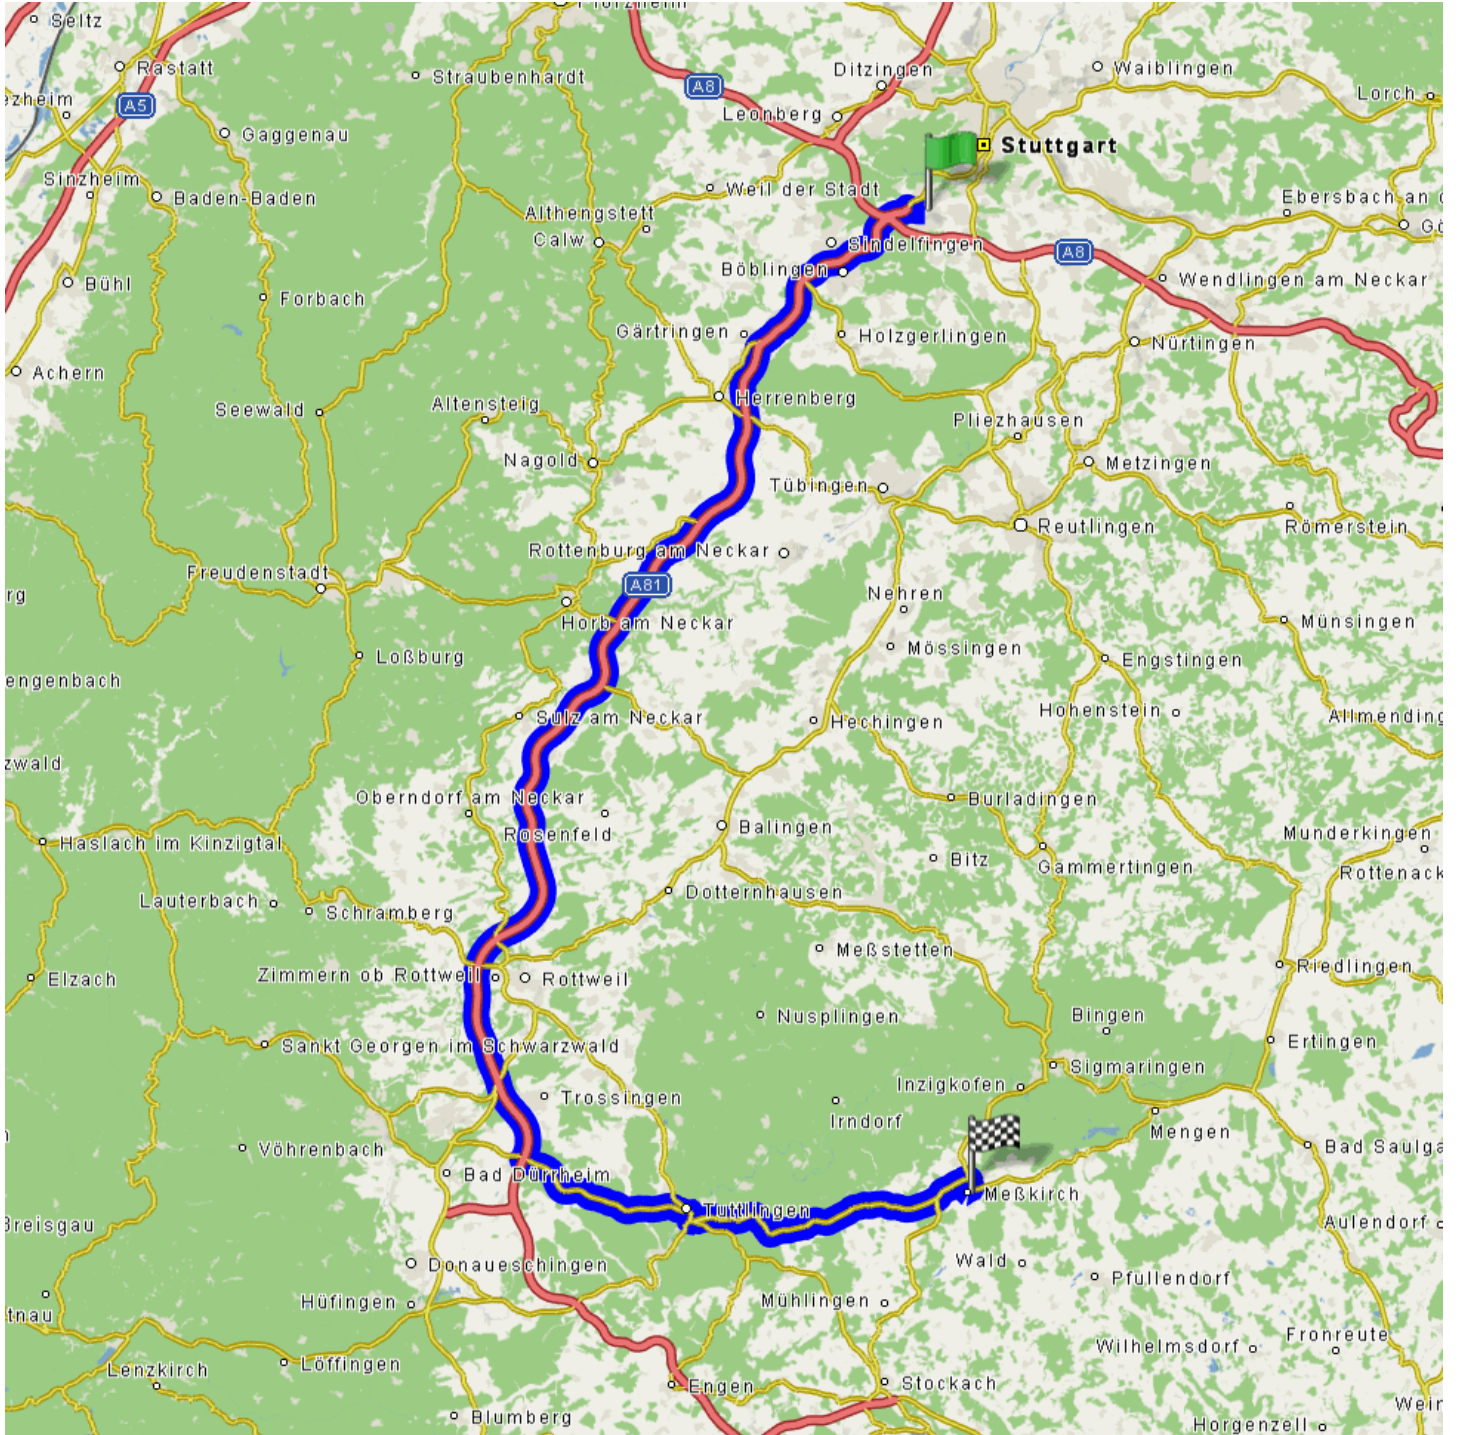

Ihre Route

Statistik

Route von: , 70 Stuttgart (D)

nach: , Messkirch (D)

Fahrstrecke: 143.20 km | Fahrzeit: ca. 01:38 Stunden

Routenbeschreibung					
	Zeit	km	Anweisung	Straße	Wegpunkt
1	15:49	0.00	 Abfahrt von Hauptstr. Richtung Singen Böblingen München	Hauptstr.	AS Stuttgart-Vaihingen
					
2	15:49	1.50	 Rechts abbiegen auf A831 Richtung Singen Böblingen München, Straßenverlauf folgen für 97,30 km	A831	AS Stuttgart-Vaihingen
					
3	16:46	98.79	 Bei Anschlussstelle Tuningen (36) die Autobahn Richtung B523 verlassen, Straßenverlauf folgen für 0,31 km	B523	AS Tuningen (36)
					
4	16:47	99.10	 Halb rechts abbiegen auf B523 Richtung Tuttlingen Talheim, Straßenverlauf folgen für 15,49 km	B523	AS Tuningen (36)
					
5	16:58	114.59	 Rechts abbiegen auf (B14), Straßenverlauf folgen für 1,20 km	(B14)	

6 17:00 115.79  Den Kreisel an der 2. Ausfahrt Richtung Möhringer Str. (B14) verlassen, Straßenverlauf folgen für 0,37 km

7 17:00 116.16  Links abbiegen auf Möhringer Str. (B311), Straßenverlauf folgen für 1,04 km

8 17:02 117.20  Rechts abbiegen auf Schützenstr. (B311), Straßenverlauf folgen für 2,03 km

9 17:05 119.23  Den Kreisel an der 2. Ausfahrt Richtung Neuhauser Str. (B311) verlassen, Straßenverlauf folgen für 23,02 km

12 17:25 143.20  Ankunft auf Jahnstr. Jahnstr. Meßkirch