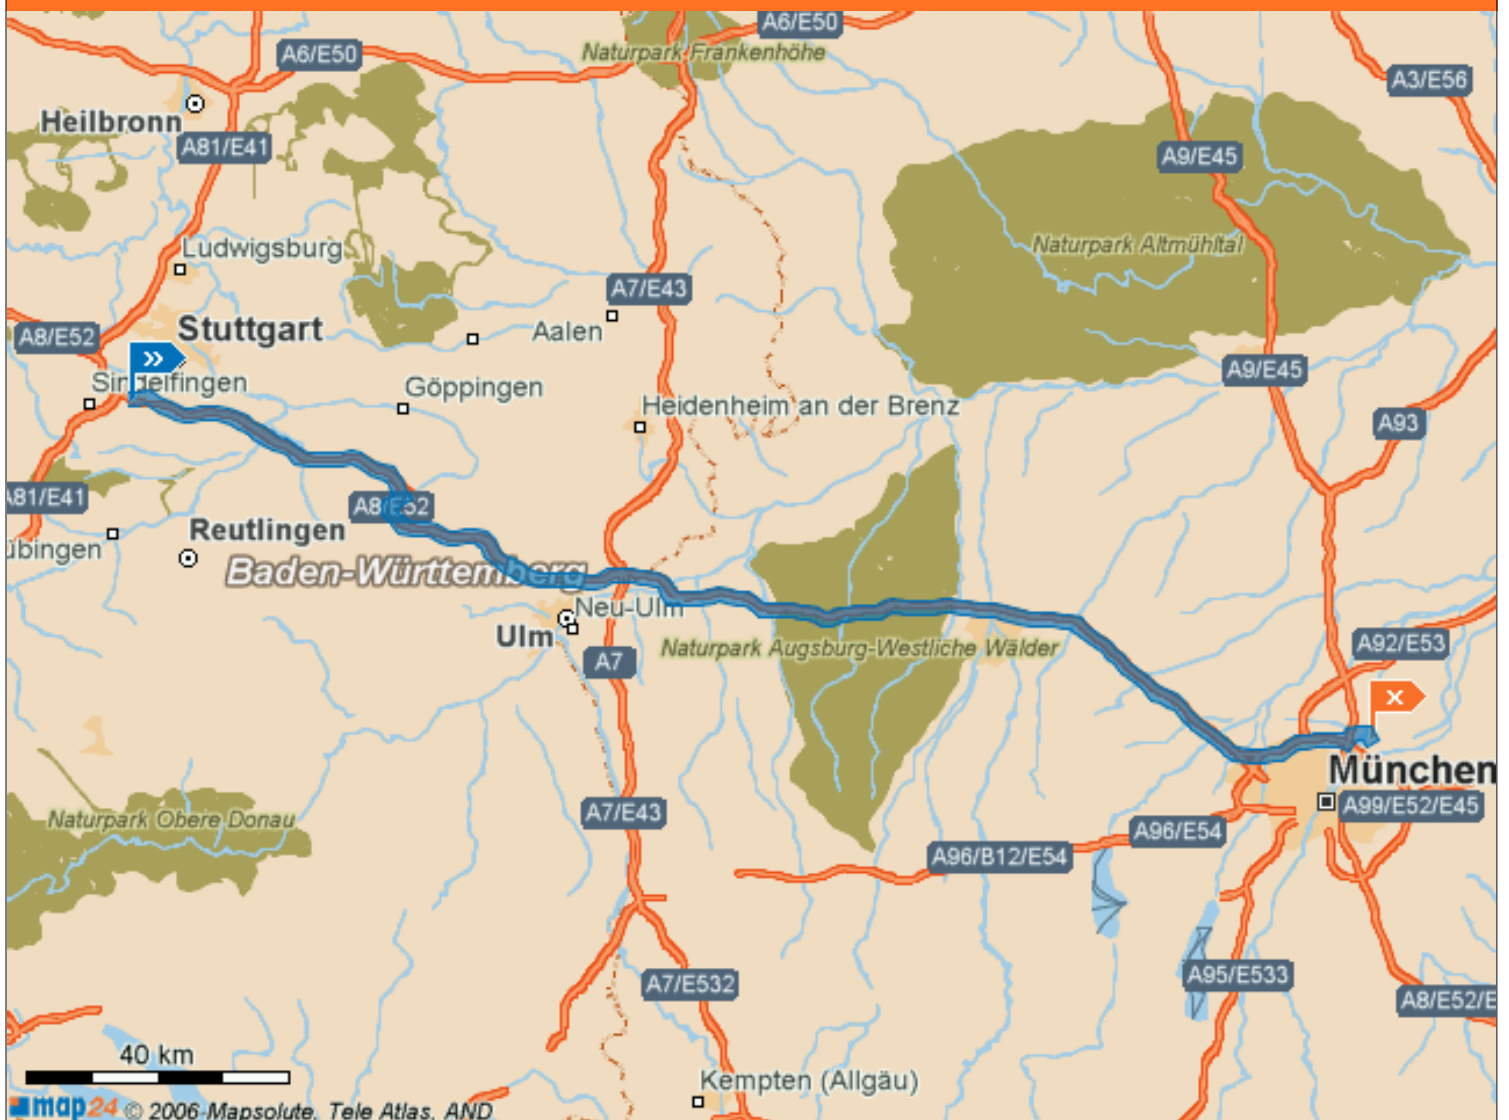

Ihre Route

Stationen	Strecke	Fahrzeit
70565 Stuttgart		
85737 Ismaning	224.83 km	02:21 h

Kartenausschnitt

Nr.	Beschreibung	Stadt	Strecke	Fahrzeit
01 	Sie starten in der Straße Rohrer Höhe in Stuttgart und fahren 173 m in Richtung Musberger Straße.	Stuttgart	173 m	0 min
02 	Verlassen Sie die Straße Rohrer Höhe und fahren Sie weiter geradeaus auf die Musberger Straße. Folgen Sie dem Straßenverlauf für 259 m.	Stuttgart	432 m	1 min