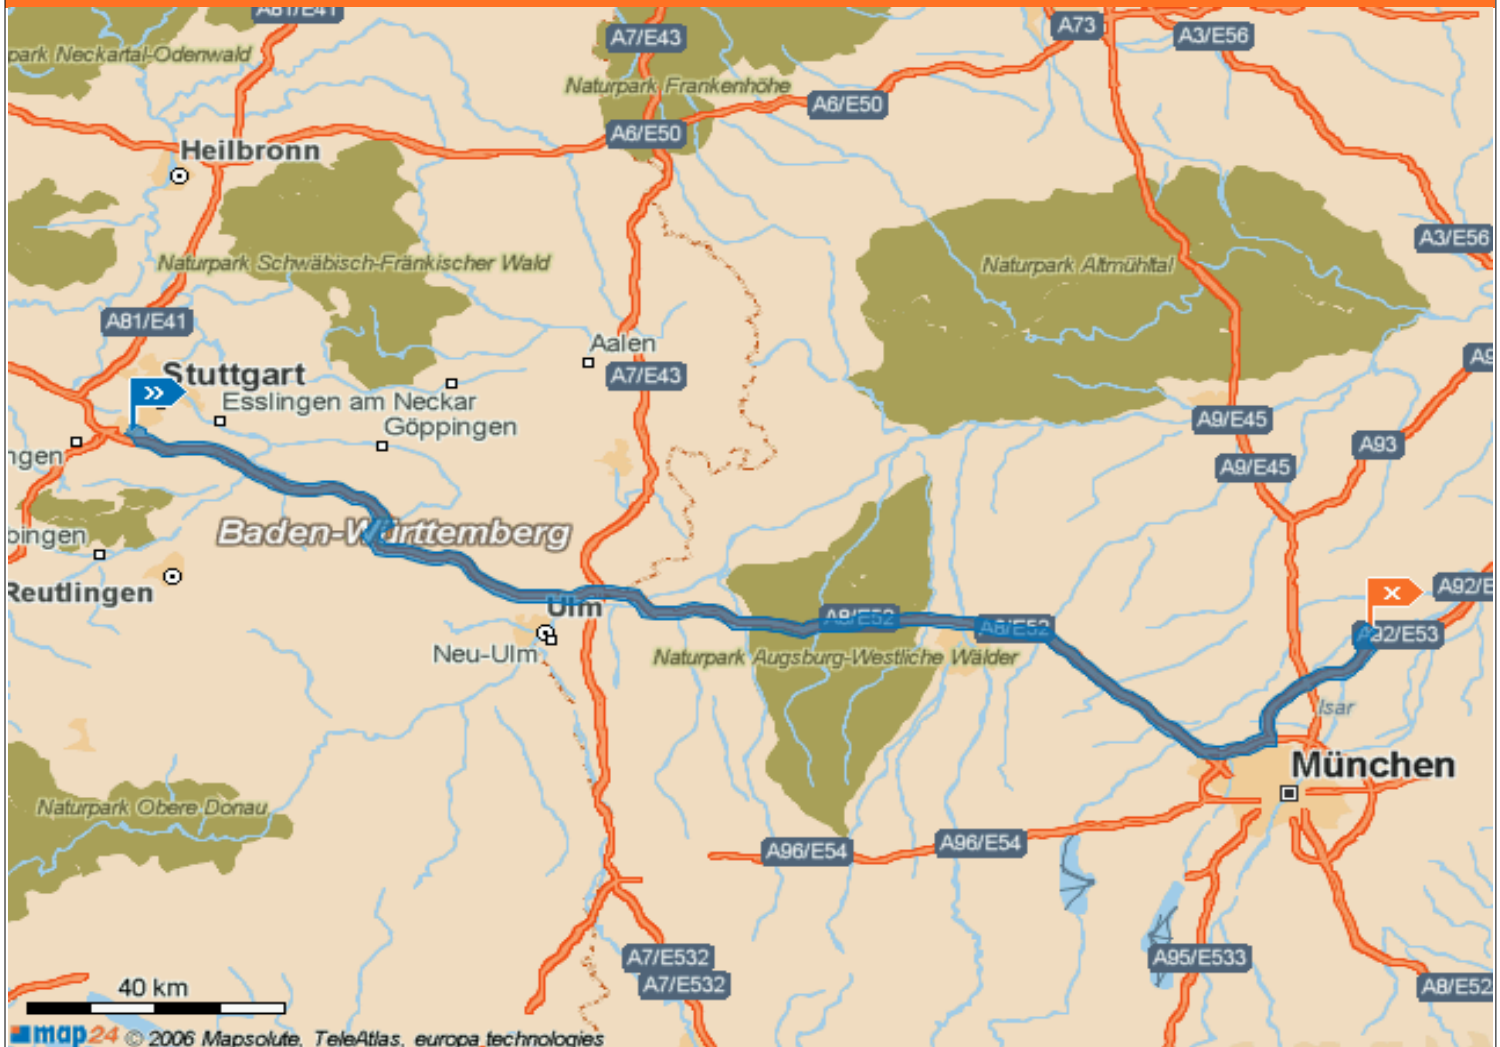

## Ihre Route

Stationen	Strecke	Fahrzeit
 70565 Stuttgart, Am Wallgraben 68		
 85354 Freising	239.81 km	02:29 h

## Kartenausschnitt

Nr.	Beschreibung	Stadt	Strecke	Fahrzeit
01 	Sie starten im Am Wallgraben in Stuttgart und fahren 151 m in Richtung Möhringer Landstraße (L1205).	Stuttgart	151 m	0 min
02 	Fahren Sie in den Kreisverkehr Möhringer Landstraße (L1205) und verlassen ihn an der 1. Ausfahrt in die Möhringer Landstraße (L1205).	Stuttgart	167 m	0 min