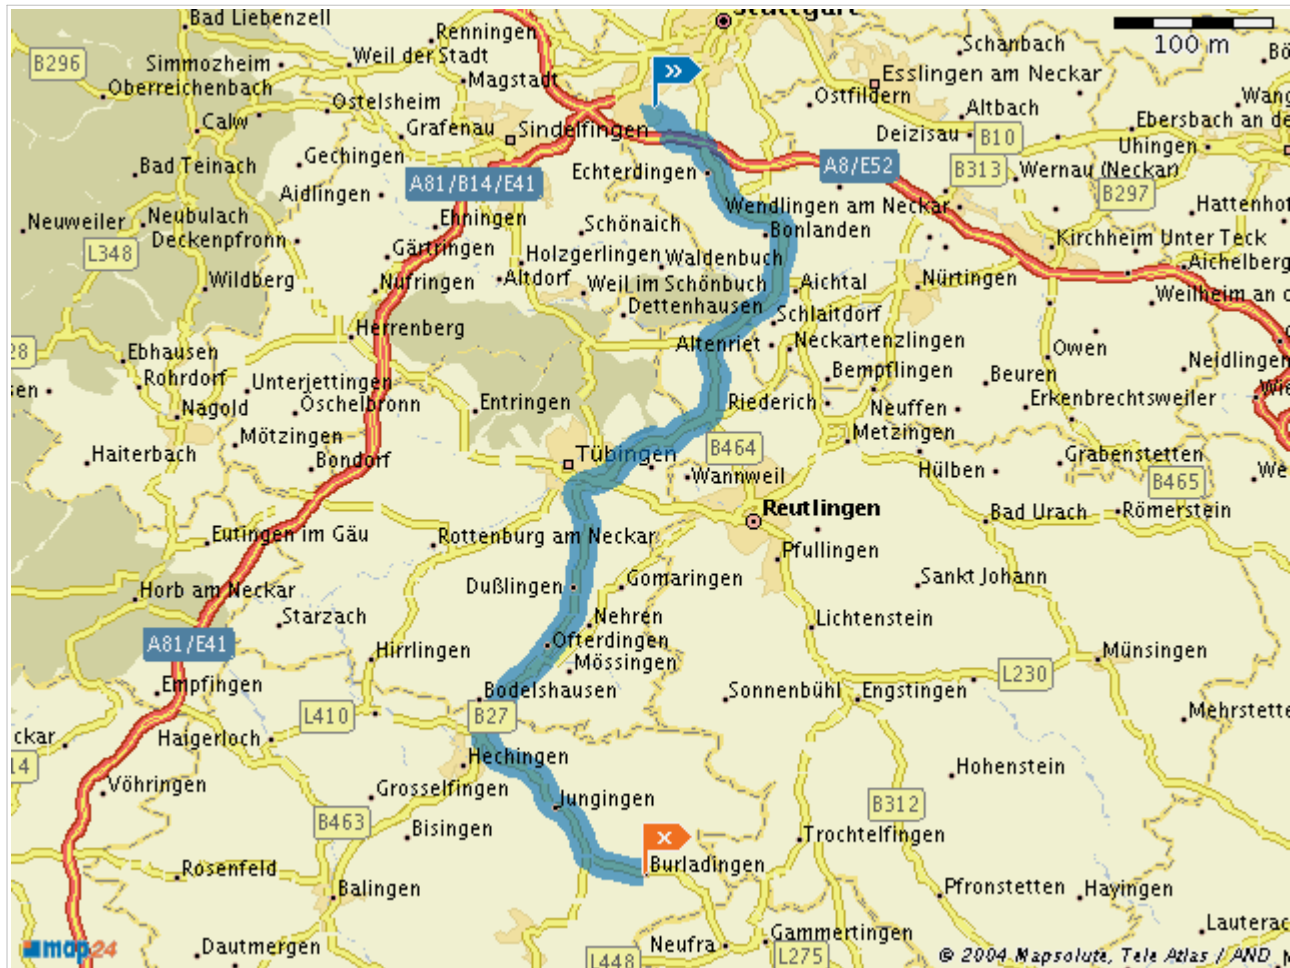

## Ihre Route

ID: K1HXECBY

Stationen	Strecke	Fahrzeit
70565 Stuttgart, Am Wallgraben 68	0.00 m	1 min
72393 Burladingen	70.16 km	01:24 h

Nr.	Beschreibung	Stadt	Strecke	Fahrzeit
01	Sie starten im Am Wallgraben in Stuttgart und fahren 481 m in Richtung Industriestraße.	Stuttgart	481 m	1 min
02	Verlassen Sie den Am Wallgraben und biegen Sie links in die Industriestraße ein. Folgen Sie dem Straßenverlauf für 717 m.	Stuttgart	1.20 km	2 min
03	Verlassen Sie die Industriestraße und biegen Sie rechts in die Nord-Süd-Straße ein. Folgen Sie dem Straßenverlauf für 468 m.	Stuttgart	1.67 km	3 min
04	Sie verlassen Stuttgart.	Stuttgart	1.67 km	3 min

**Beispiele:**

**MAP24 DIESEL 60488** - Diesel-Tankstelle im PLZ-Gebiet 60488  
**MAP24 GELD Hauptstr, Frankfurt** - nächster Geldautomat  
**MAP24 STAU K1HXECBY 90** - Staumeldungen ab dem 90 Routen-KM